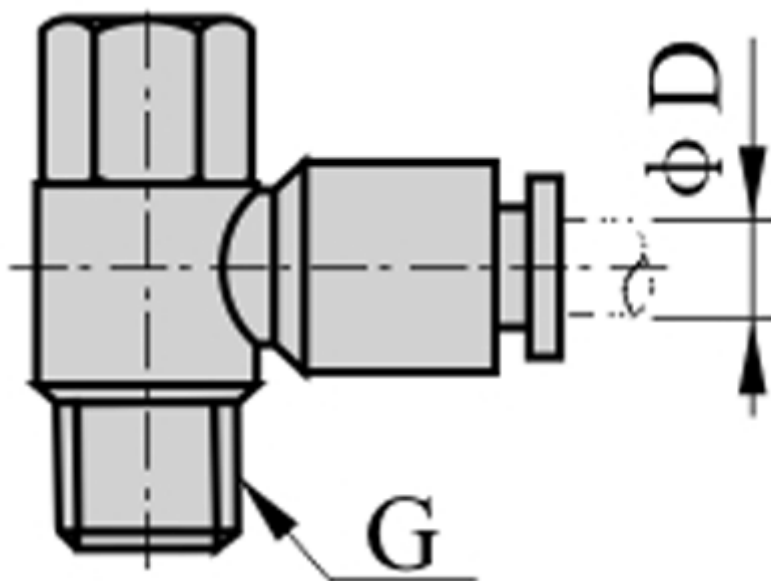

Varenummer: 58EPHF402
Beskrivelse: Fitting EPHF402 Banjo vinkel
indv./udv. gevind 1/4", slangediameter 4

Mål

D = 4
Gevind = 1/4"